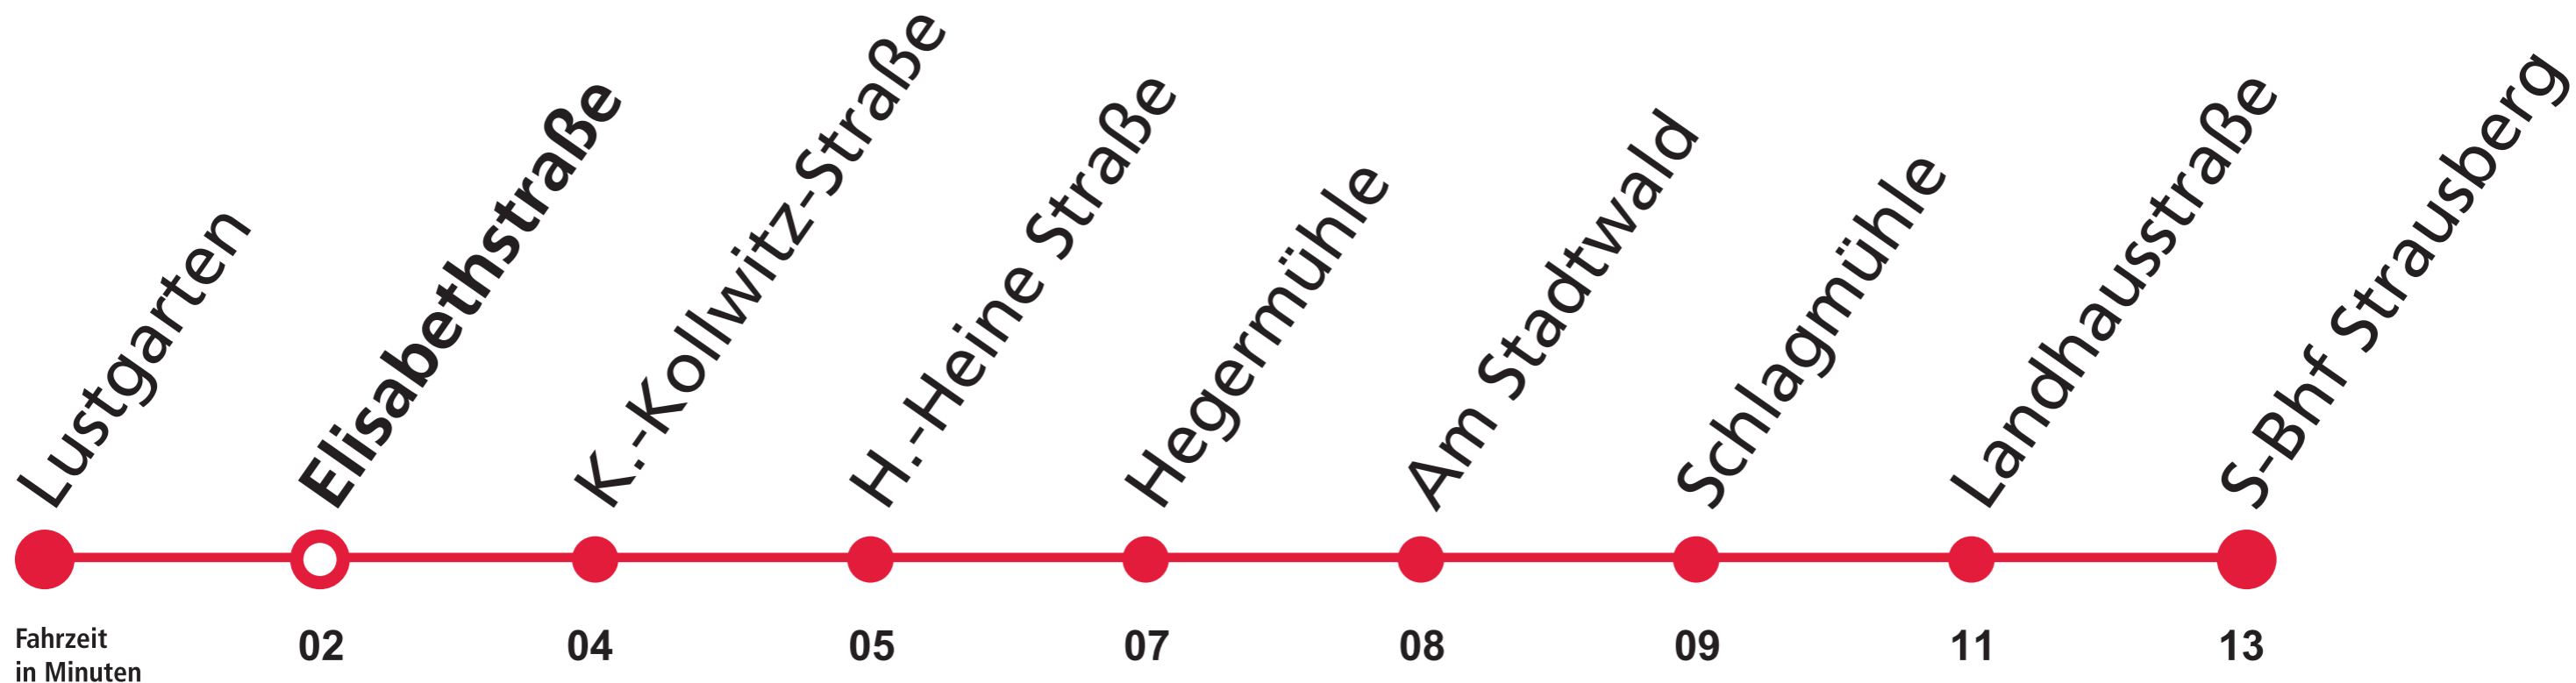

# Elisabethstraße

Lustgarten ◀ ▶ S-Bahnhof Strausberg

Übergang zu

Übergang zu

## Elisabethstraße

### Lustgarten ► S-Bahnhof Strausberg

Stunden	Montag – Freitag			Stunden	Samstag, Sonntag, Feiertag		
	Minuten				Minuten		
4			44	4			
5	04	24	44	5			
6	04	24	44	6		25*	
7	04	24	44	7	05		45
8	04	24	44	8		25	
9	04	24	44	9	05		45
10	04	24	44	10		25	
11	04	24	44	11	05		45
12	04	24	44	12		25	
13	04	24	44	13	05		45
14	04	24	44	14		25	
15	04	24	44	15	05		45
16	04	24	44	16		25	
17	04	24	44	17	05		45
18	04	24	44	18		25	
19	04	24	44	19	05		45
20	04	24	44	20		25	
21	04	24	44	21	05		45
22	04			22			

### S-Bahnhof Strausberg ► Lustgarten

Stunden	Montag – Freitag			Stunden	Samstag, Sonntag, Feiertag		
	Minuten				Minuten		
4				4			
5	13	33	53	5			
6	13	33	53	6			53*
7	13	33	53	7			33
8	13	33	53	8	13		53
9	13	33	53	9			33
10	13	33	53	10	13		53
11	13	33	53	11			33
12	13	33	53	12	13		53
13	13	33	53	13			33
14	13	33	53	14	13		53
15	13	33	53	15			33
16	13	33	53	16	13		53
17	13	33	53	17			33
18	13	33	53	18	13		53
19	13	33	53	19			33
20	13	33	53	20	13		53
21	13	33	53	21			33
22	13	33		22	13		