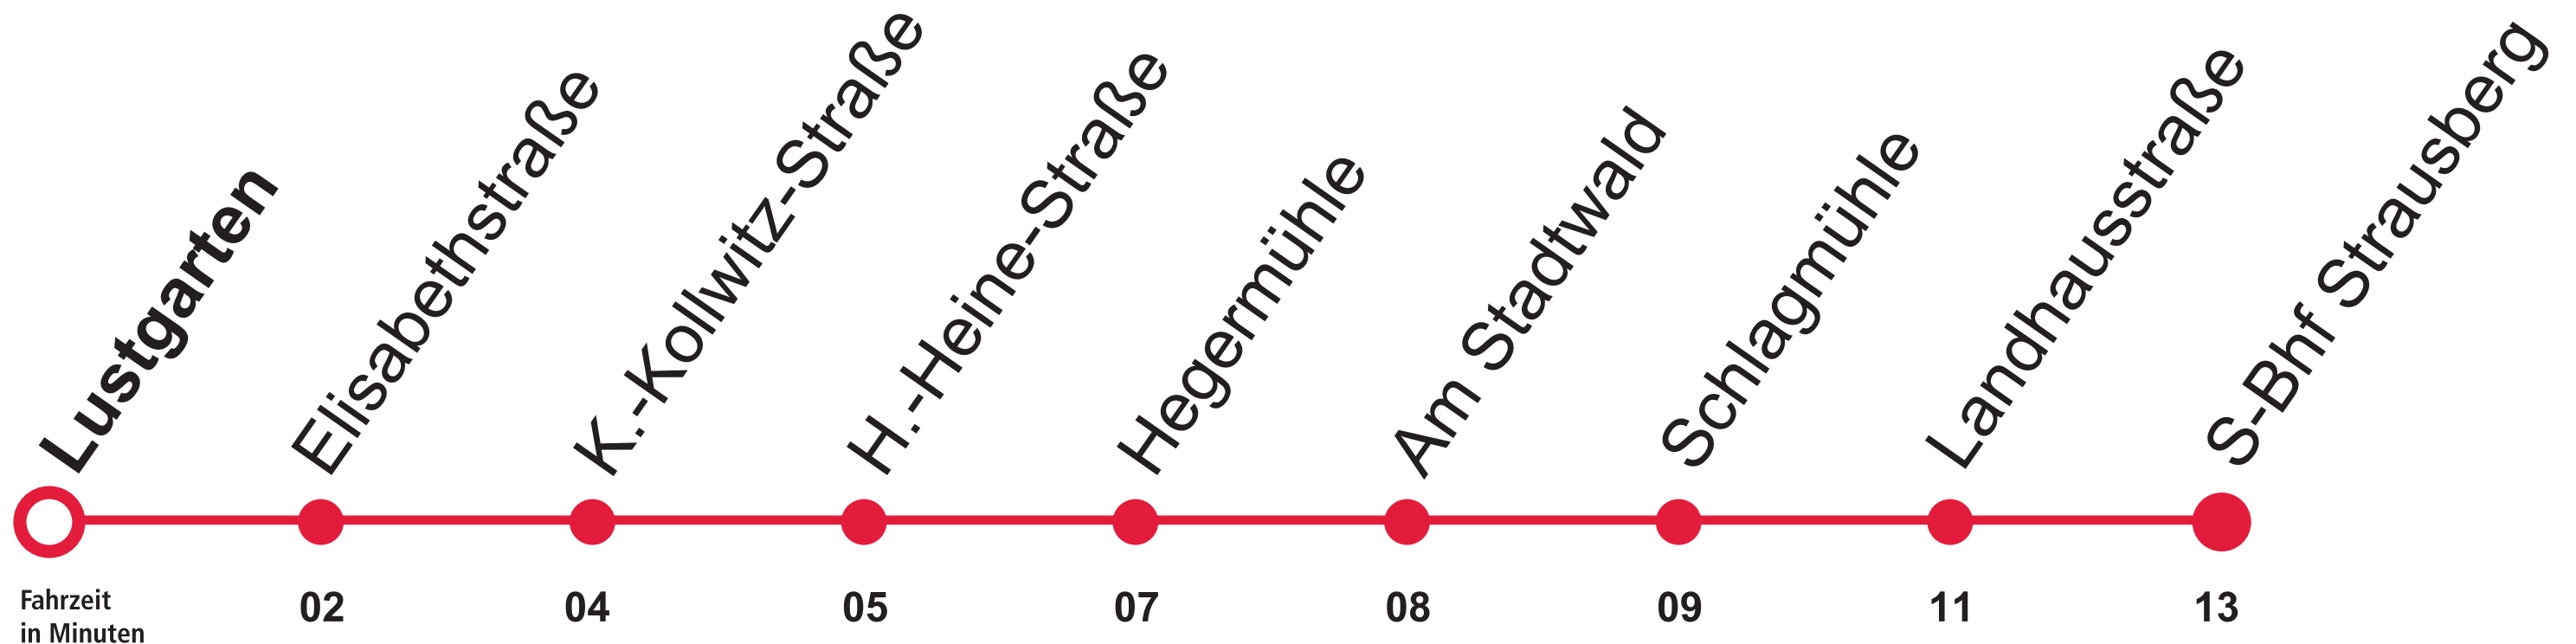

Lustgarten

Lustgarten ◀ ▶ S-Bahnhof Strausberg

Übergang zu

BUS 946 Stadtlinie
947 Stadtlinie

Übergang zu

BUS 950 Erkner
927 Wriezen

Lustgarten

Lustgarten ▶ S-Bahnhof Strausberg

Montag – Freitag				Samstag, Sonntag, Feiertag			
Stunden	Minuten			Stunden	Minuten		
4			42	4			
5	02	22	42	5			
6	02	22	42	6		23*	
7	02	22	42	7	03		43
8	02	22	42	8		23	
9	02	22	42	9	03		43
10	02	22	42	10		23	
11	02	22	42	11	03		43
12	02	22	42	12		23	
13	02	22	42	13	03		43
14	02	22	42	14		23	
15	02	22	42	15	03		43
16	02	22	42	16		23	
17	02	22	42	17	03		43
18	02	22	42	18		23	
19	02	22	42	19	03		43
20	02	22	42	20		23	
21	02	22	42	21	03		43
22	02			22			

S-Bahnhof Strausberg ▶ Lustgarten

Montag – Freitag				Samstag, Sonntag, Feiertag			
Stunden	Minuten			Stunden	Minuten		
4				4			
5	02	22	42	5			
6	02	22	42	6			42*
7	02	22	42	7		22	
8	02	22	42	8	02		42
9	02	22	42	9		22	
10	02	22	42	10	02		42
11	02	22	42	11		22	
12	02	22	42	12	02		42
13	02	22	42	13		22	
14	02	22	42	14	02		42
15	02	22	42	15		22	
16	02	22	42	16	02		42
17	02	22	42	17		22	
18	02	22	42	18	02		42
19	02	22	42	19		22	
20	02	22	42	20	02		42
21	02	22	42	21		22	
22	02	22		22	02		

*nur samstags