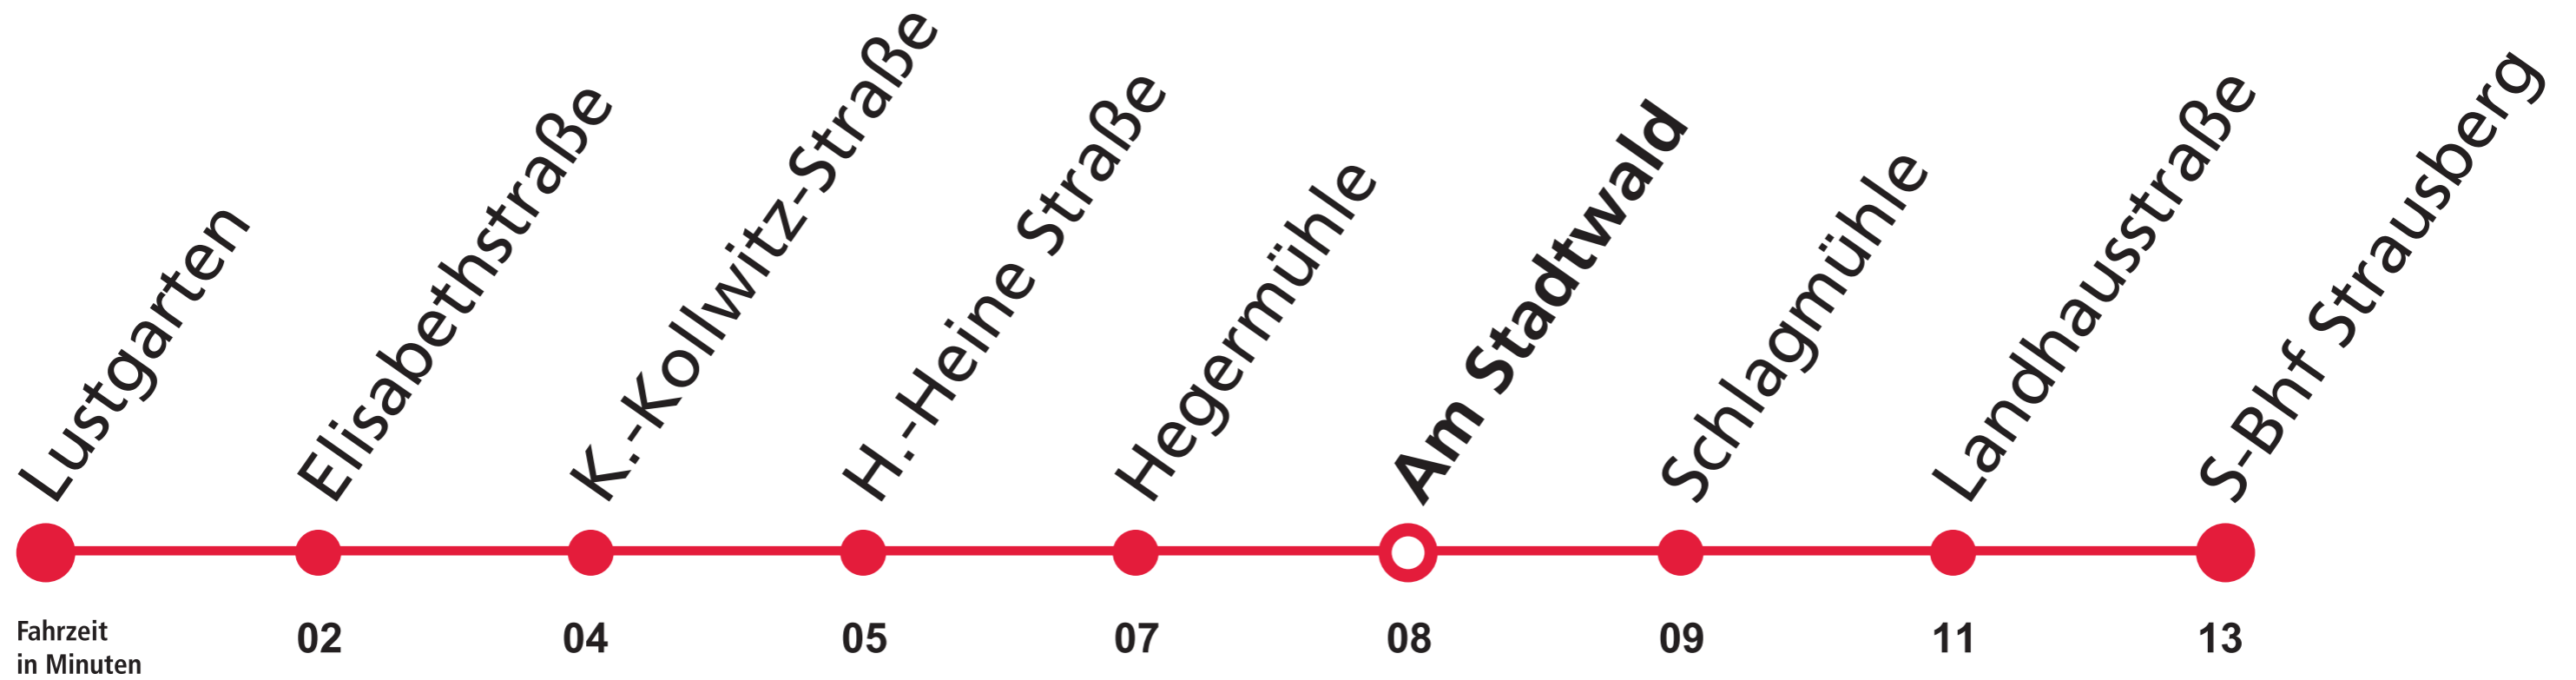

Am Stadtwald

Lustgarten ◀ ▶ S-Bahnhof Strausberg

Übergang zu

Übergang zu

Am Stadtwald

Lustgarten ► S-Bahnhof Strausberg

Stunden	Montag – Freitag			Stunden	Samstag, Sonntag, Feiertag		
	Minuten				Minuten		
4			50	4			
5	10	30	50	5			
6	10	30	50	6			31*
7	10	30	50	7	11		51
8	10	30	50	8			31
9	10	30	50	9	11		51
10	10	30	50	10			31
11	10	30	50	11	11		51
12	10	30	50	12			31
13	10	30	50	13	11		51
14	10	30	50	14			31
15	10	30	50	15	11		51
16	10	30	50	16			31
17	10	30	50	17	11		51
18	10	30	50	18			31
19	10	30	50	19	11		51
20	10	30	50	20			31
21	10	30	50	21	11		51
22	10			22			

S-Bahnhof Strausberg ► Lustgarten

Stunden	Montag – Freitag			Stunden	Samstag, Sonntag, Feiertag		
	Minuten				Minuten		
4				4			
5	07	27	47	5			
6	07	27	47	6			47*
7	07	27	47	7			27
8	07	27	47	8	07		47
9	07	27	47	9			27
10	07	27	47	10	07		47
11	07	27	47	11			27
12	07	27	47	12	07		47
13	07	27	47	13			27
14	07	27	47	14	07		47
15	07	27	47	15			27
16	07	27	47	16	07		47
17	07	27	47	17			27
18	07	27	47	18	07		47
19	07	27	47	19			27
20	07	27	47	20	07		47
21	07	27	47	21			27
22	07	27		22	07		

*nur samstags